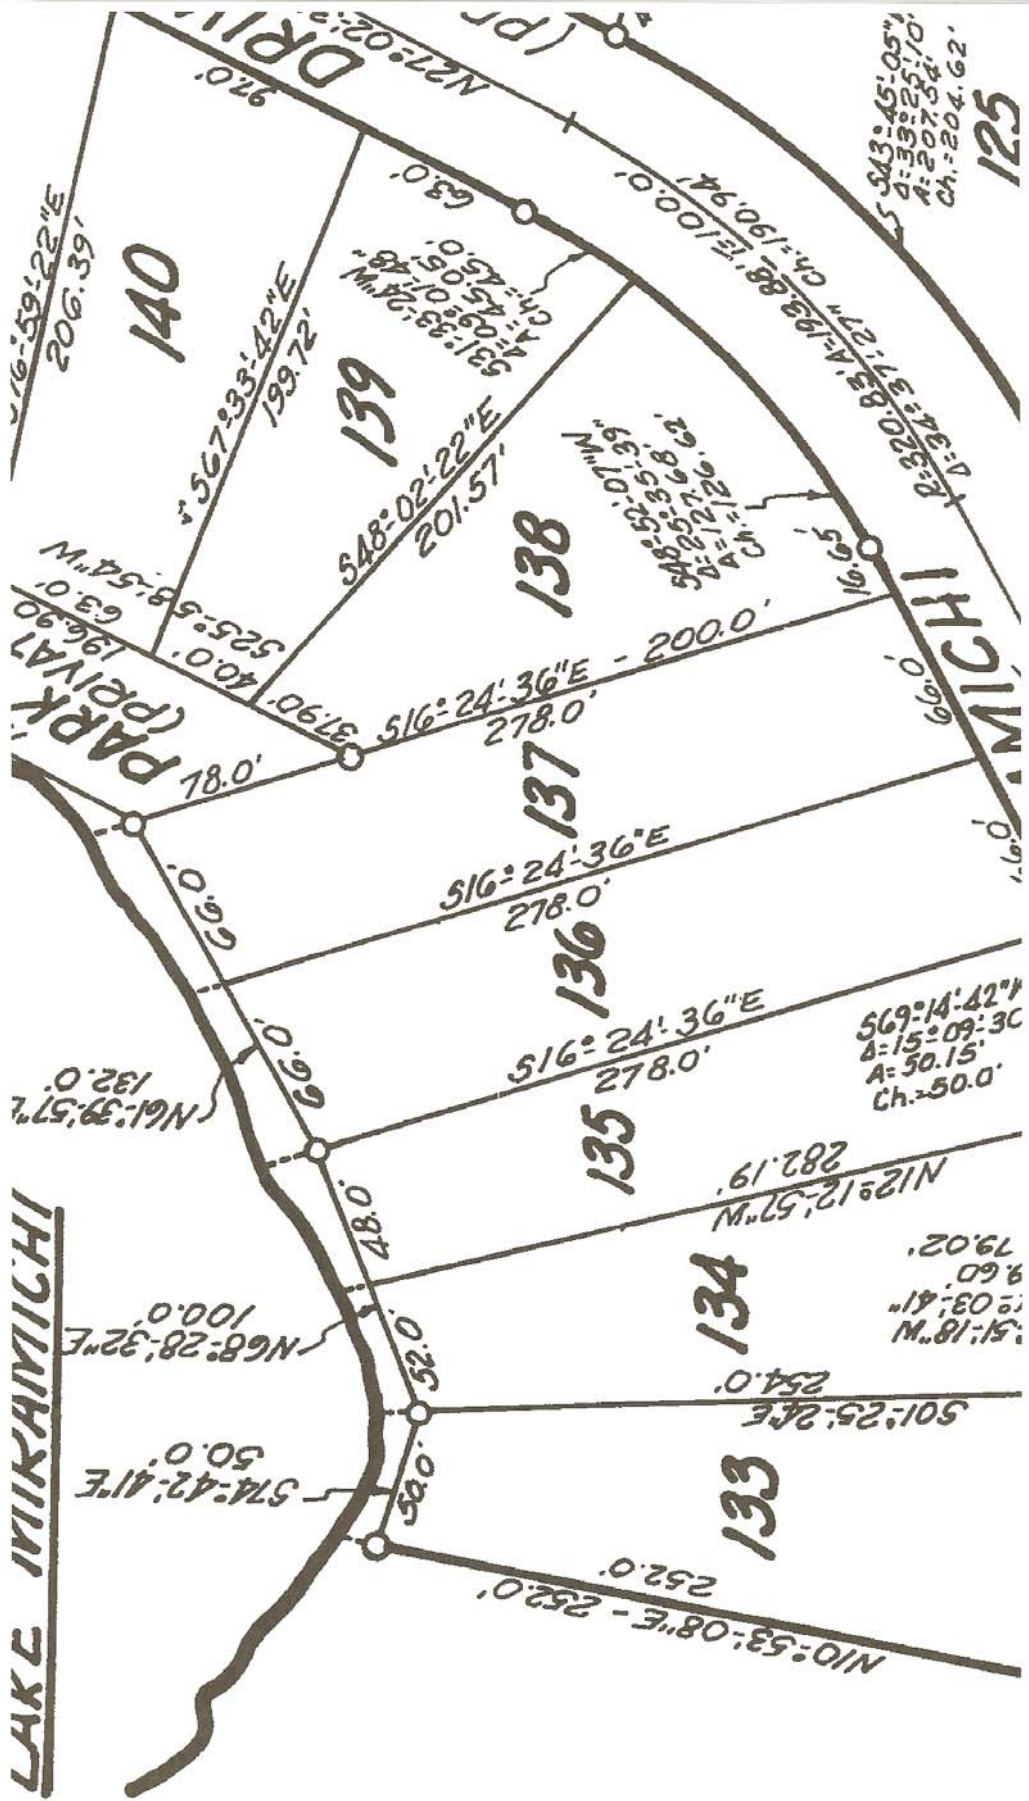

LAKE MIKAMICHI

#90138

125